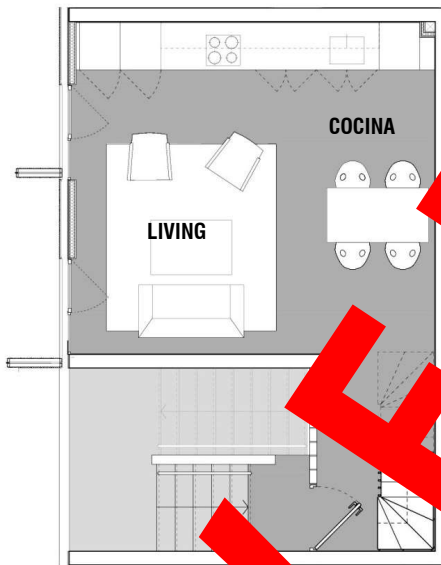

PLANO PLANTA EMPLAZAMIENTO

CASA 201A

Superficie Útil	:	79,89 m ²
Superficie Patio	:	24,00 m ²
Superficie Azotea	:	-
Superficie Total	:	103,89 m ²

PISO 2

PISO 3

PATIO

VENIDIDA