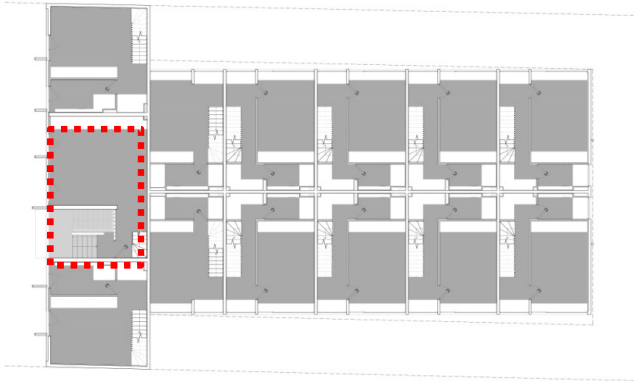

PLANO PLANTA EMPLAZAMIENTO

CASA 201A

Superficie Útil	:	79,89 m ²
Superficie Patio	:	24,00 m ²
Superficie Azotea	:	-
Superficie Total	:	103,89 m ²

PISO 2

PISO 3

PATIO

VENIDIDA