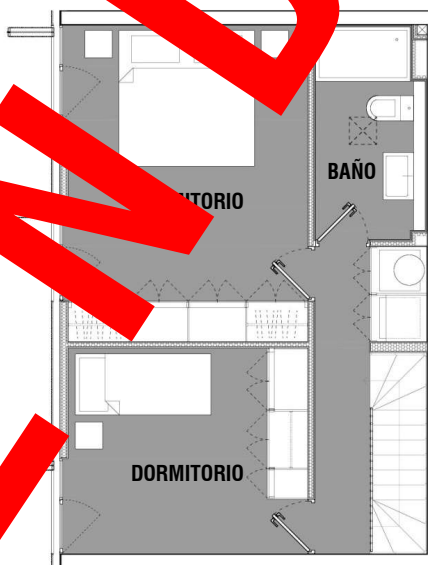

PLANO PLANTA EMPLAZAMIENTO

CASA 201A

Superficie Útil	:	79,89 m ²
Superficie Patio	:	24,00 m ²
Superficie Azotea	:	-
Superficie Total	:	103,89 m ²

PISO 2

PISO 3

PATIO

VENIDIDA