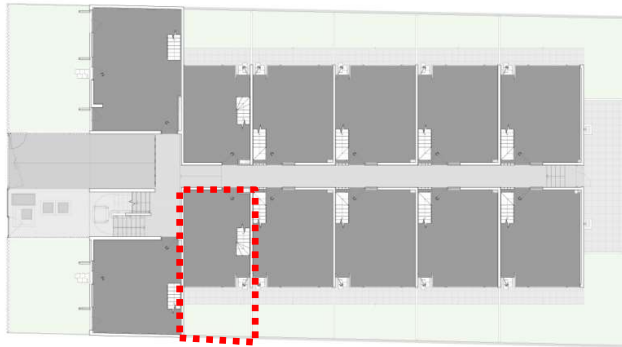

PLANO PLANTA EMPLAZAMIENTO

CASA 111A

Superficie Útil	:	73,33 m ²
Superficie Patio	:	13,00 m ²
Superficie Azotea	:	11,00 m ²
Superficie Total	:	97,33 m ²

PISO 1

PISO 2

PISO 3

VENDIDA