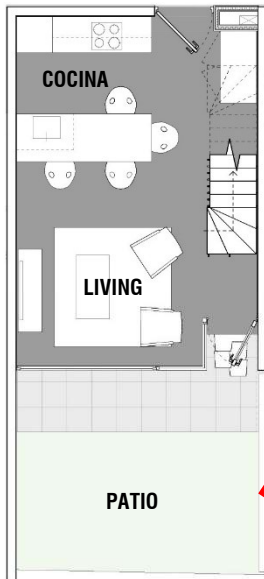

PLANO PLANTA EMPLAZAMIENTO

CASA 111A

Superficie Útil	:	73,33 m ²
Superficie Patio	:	13,00 m ²
Superficie Azotea	:	11,00 m ²
Superficie Total	:	97,33 m ²

PISO 1

PISO 2

PISO 3

VENDIDA