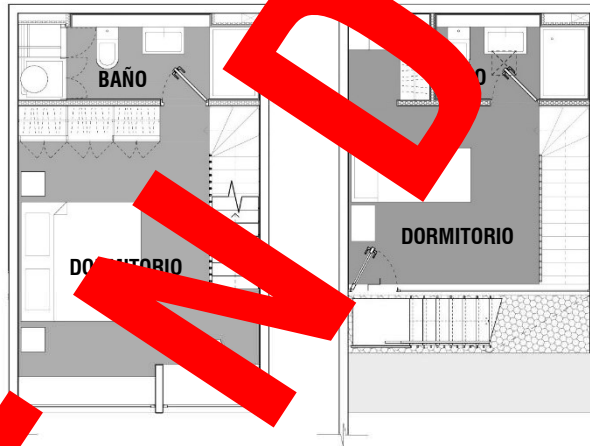

PLANO PLANTA EMPLAZAMIENTO

CASA 111A

Superficie Útil	:	73,33 m ²
Superficie Patio	:	13,00 m ²
Superficie Azotea	:	11,00 m ²
Superficie Total	:	97,33 m ²

PISO 1

PISO 2

PISO 3

VENDIDA