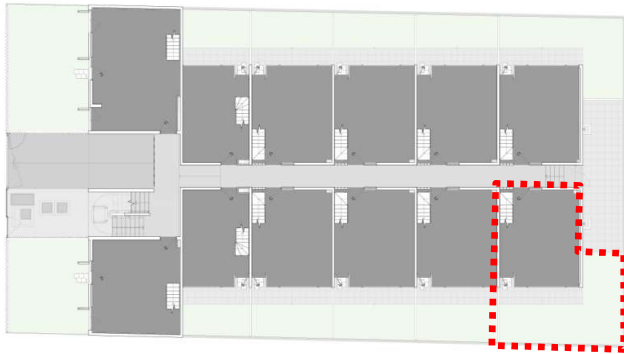

PLANO PLANTA EMPLAZAMIENTO

CASA 107A

Superficie Útil	:	86,22 m ²
Superficie Patio	:	33,18 m ²
Superficie Azotea	:	-
Superficie Total	:	119,40 m ²

PISO 1

PISO 2

PISO 3

VENDIDA