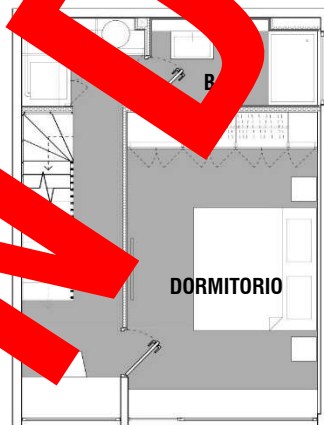

PLANO PLANTA EMPLAZAMIENTO

CASA 107A

Superficie Útil	:	86,22 m ²
Superficie Patio	:	33,18 m ²
Superficie Azotea	:	-
Superficie Total	:	119,40 m ²

PISO 1

PISO 2

PISO 3

VENDIDA