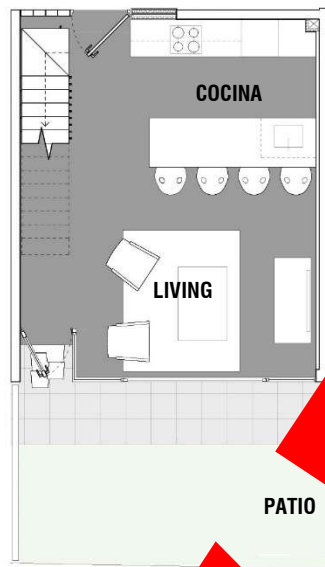

PLANO PLANTA EMPLAZAMIENTO

CASA 107A

Superficie Útil	:	86,22 m ²
Superficie Patio	:	33,18 m ²
Superficie Azotea	:	-
Superficie Total	:	119,40 m ²

PISO 1

PISO 2

PISO 3

VENDIDA