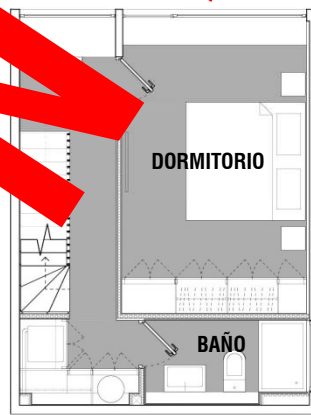

PLANO PLANTA EMPLAZAMIENTO

CASA 106 A

Superficie Útil	:	86,22 m ²
Superficie Patio	:	29,14 m ²
Superficie Azotea	:	-
Superficie Total	:	115,36 m ²

PISO 1

PISO 2

PISO 3

VENIDIDA