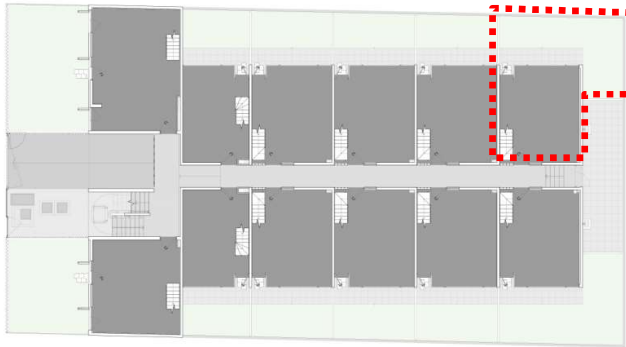

PLANO PLANTA EMPLAZAMIENTO

CASA 106 A

Superficie Útil	:	86,22 m ²
Superficie Patio	:	29,14 m ²
Superficie Azotea	:	-
Superficie Total	:	115,36 m ²

PISO 1

PISO 2

PISO 3

VENIDIDA