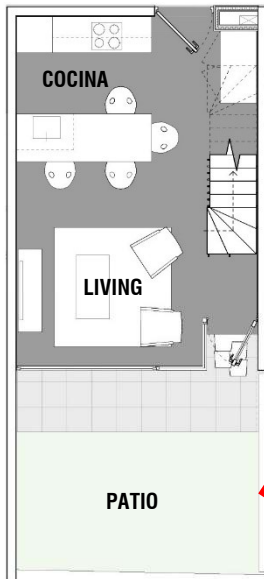

PLANO PLANTA EMPLAZAMIENTO

CASA 111A

Superficie Útil	:	73,33 m ²
Superficie Patio	:	13,00 m ²
Superficie Azotea	:	11,00 m ²
Superficie Total	:	97,33 m ²

PISO 1

PISO 2

PISO 3