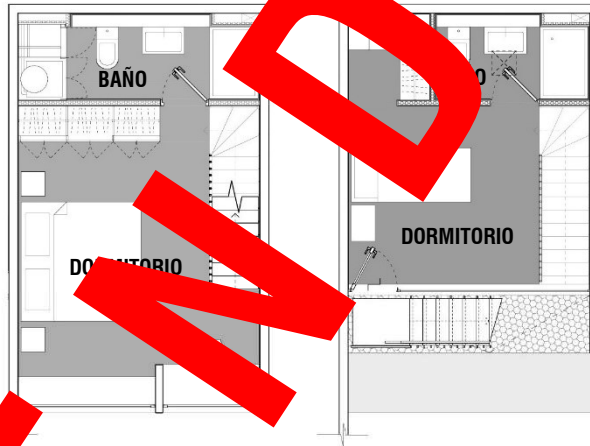

PLANO PLANTA EMPLAZAMIENTO

CASA 111A

Superficie Útil	:	73,33 m ²
Superficie Patio	:	13,00 m ²
Superficie Azotea	:	11,00 m ²
Superficie Total	:	97,33 m ²

PISO 1

PISO 2

PISO 3