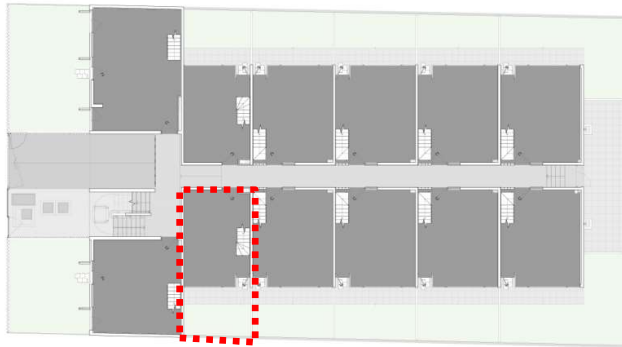

PLANO PLANTA EMPLAZAMIENTO

CASA 111A

Superficie Útil	:	73,33 m ²
Superficie Patio	:	13,00 m ²
Superficie Azotea	:	11,00 m ²
Superficie Total	:	97,33 m ²

PISO 1

PISO 2

PISO 3