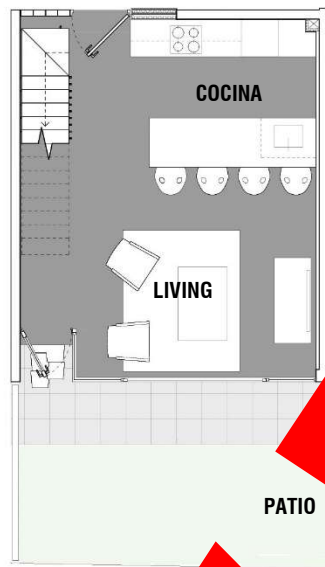

CASA
HOLANDA

PLANO PLANTA EMPLAZAMIENTO

CASA 107A

Superficie Útil	:	86,22 m ²
Superficie Patio	:	33,18 m ²
Superficie Azotea	:	-
Superficie Total	:	119,40 m ²

PISO 1

PISO 2

PISO 3

VENDIDA