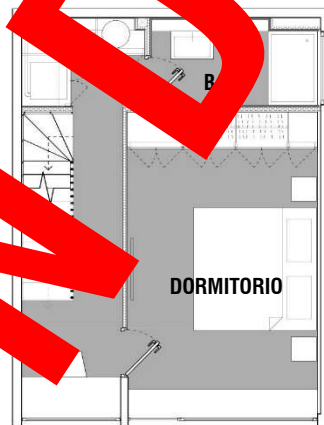

CASA
HOLANDA

PLANO PLANTA EMPLAZAMIENTO

CASA 107A

Superficie Útil	:	86,22 m ²
Superficie Patio	:	33,18 m ²
Superficie Azotea	:	-
Superficie Total	:	119,40 m ²

PISO 1

PISO 2

PISO 3

VENDIDA