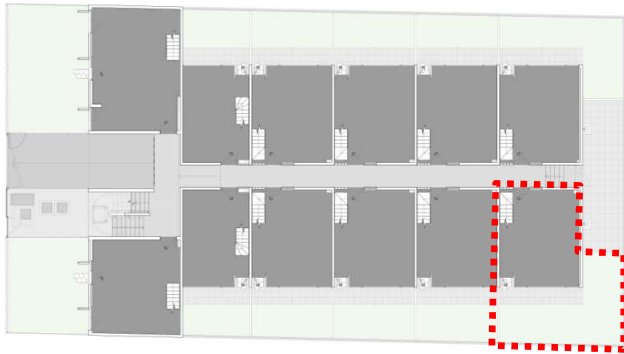

CASA
HOLANDA

PLANO PLANTA EMPLAZAMIENTO

CASA 107A

Superficie Útil	:	86,22 m ²
Superficie Patio	:	33,18 m ²
Superficie Azotea	:	-
Superficie Total	:	119,40 m ²

PISO 1

PISO 2

PISO 3

VENDIDA