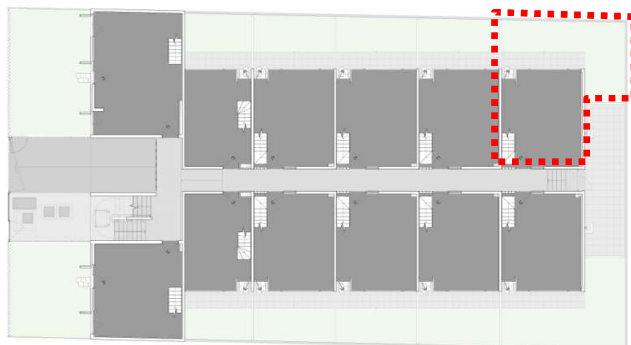

CASA
HOLANDA

PLANO PLANTA EMPLAZAMIENTO

CASA 106 A

Superficie Útil	:	86,22 m ²
Superficie Patio	:	29,14 m ²
Superficie Azotea	:	-
Superficie Total	:	115,36 m ²

PISO 1

PISO 2

PISO 3

VEN