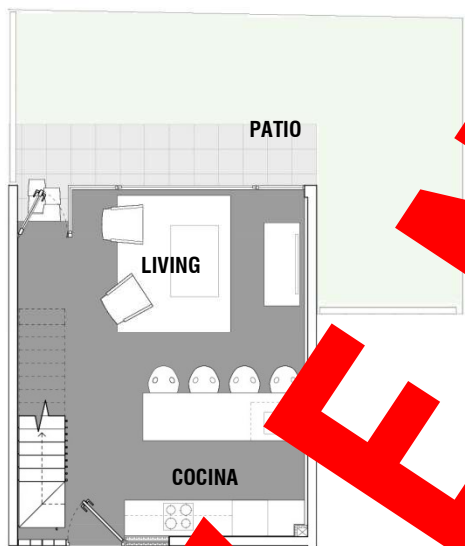

CASA
HOLANDA

PLANO PLANTA EMPLAZAMIENTO

CASA 106 A

Superficie Útil	:	86,22 m ²
Superficie Patio	:	29,14 m ²
Superficie Azotea	:	-
Superficie Total	:	115,36 m ²

PISO 1

PISO 2

PISO 3

VEN