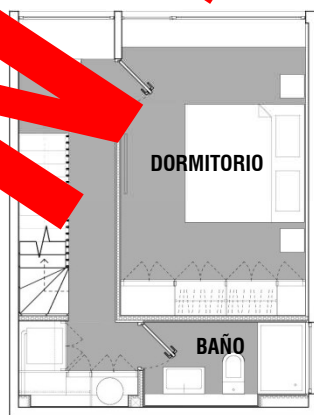

CASA
HOLANDA

PLANO PLANTA EMPLAZAMIENTO

CASA 106 A

Superficie Útil	:	86,22 m ²
Superficie Patio	:	29,14 m ²
Superficie Azotea	:	-
Superficie Total	:	115,36 m ²

PISO 1

PISO 2

PISO 3

VEN