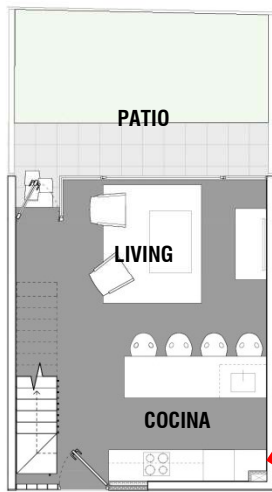

## PLANO PLANTA EMPLAZAMIENTO

**CASA 104A**

Superficie Útil	:	87,55 m <sup>2</sup>
Superficie Patio	:	16,68 m <sup>2</sup>
Superficie Azotea	:	8,00 m <sup>2</sup>
Superficie Total	:	112,23 m <sup>2</sup>

**PISO 1**

**PISO 2**

**PISO 3**