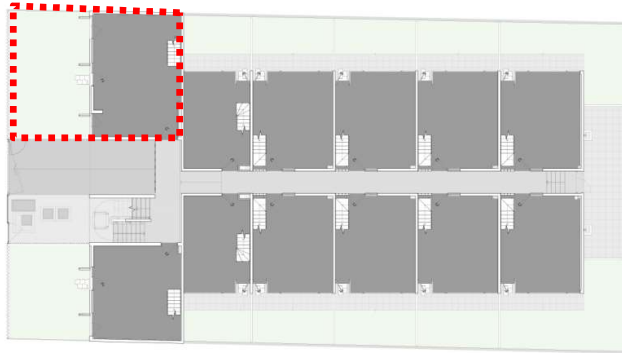

PLANO PLANTA EMPLAZAMIENTO

CASA 101A

Superficie Útil	: 112,40 m ²
Superficie Patio	: 39,16 m ²
Superficie Azotea	: -
Superficie Total	: 151,56 m ²

PISO 1

PISO 2

PISO 3

Modificación 1

Cierre dormitorio 2 en 3.
Opcional

Modificación 2

Transformación Dormitorio Piso 3 en 2 dormitorios.
Opcional