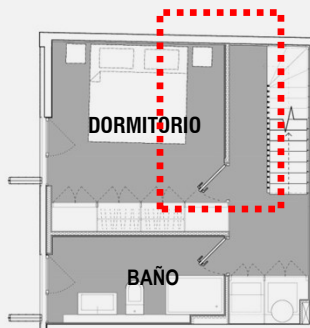

PLANO PLANTA EMPLAZAMIENTO

CASA 101A

Superficie Útil	: 112,40 m ²
Superficie Patio	: 39,16 m ²
Superficie Azotea	: -
Superficie Total	: 151,56 m ²

PISO 1

PISO 2

PISO 3

Modificación 1

Cierre dormitorio 2 en 3.
Opcional

Modificación 2

Transformación Dormitorio Piso 3 en 2 dormitorios.
Opcional