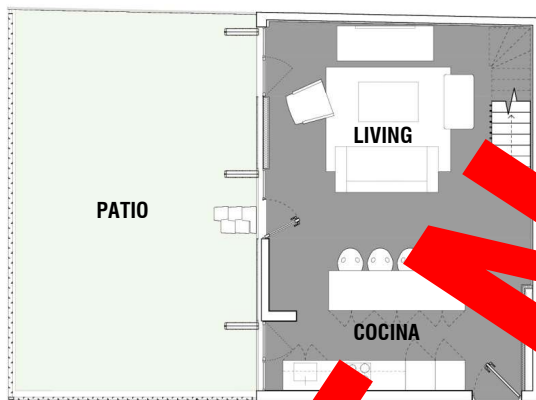

PLANO PLANTA EMPLAZAMIENTO

CASA 101A

Superficie Útil	: 112,40 m ²
Superficie Patio	: 39,16 m ²
Superficie Azotea	: -
Superficie Total	: 151,56 m ²

PISO 1

PISO 2

PISO 3

Modificación 1

Cierre dormitorio 2 en 3.
Opcional

Modificación 2

Transformación Dormitorio Piso 3 en 2 dormitorios.
Opcional