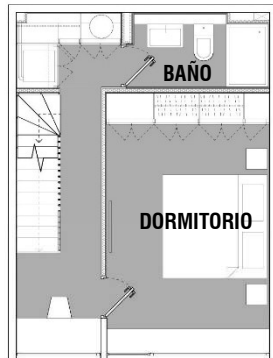

PLANO PLANTA EMPLAZAMIENTO

CASA 110

Superficie Útil*	:	87,55 m ²
Superficie Patio	:	16,20 m ²
Superficie Azotea	:	8,00 m ²
Superficie Total	:	111,75 m ²

PISO 1

PISO 2

PISO 3