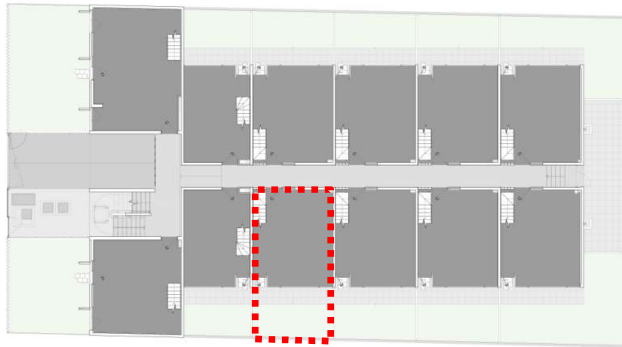

PLANO PLANTA EMPLAZAMIENTO

CASA 110

Superficie Útil*	:	87,55 m ²
Superficie Patio	:	16,20 m ²
Superficie Azotea	:	8,00 m ²
Superficie Total	:	111,75 m ²

PISO 1

PISO 2

PISO 3