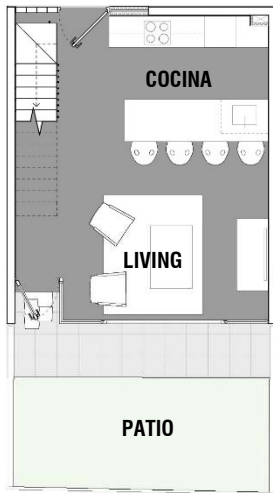

PLANO PLANTA EMPLAZAMIENTO

CASA 110

Superficie Útil*	:	87,55 m ²
Superficie Patio	:	16,20 m ²
Superficie Azotea	:	8,00 m ²
Superficie Total	:	111,75 m ²

PISO 1

PISO 2

PISO 3