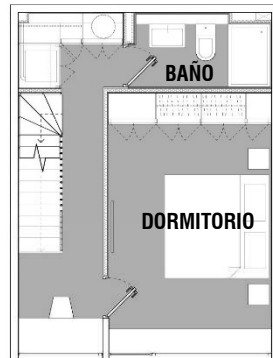

PLANO PLANTA EMPLAZAMIENTO

CASA 109

Superficie Útil*	:	87,55 m ²
Superficie Patio	:	16,79 m ²
Superficie Azotea	:	8,00 m ²
Superficie Total	:	112,34 m ²

PISO 1

PISO 2

PISO 3