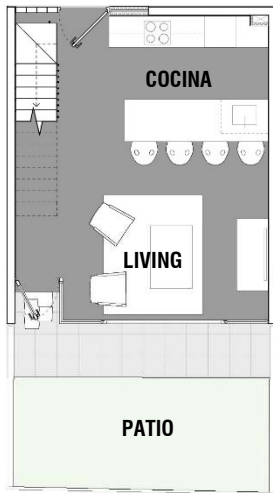

PLANO PLANTA EMPLAZAMIENTO

CASA 109

Superficie Útil*	:	87,55 m ²
Superficie Patio	:	16,79 m ²
Superficie Azotea	:	8,00 m ²
Superficie Total	:	112,34 m ²

PISO 1

PISO 2

PISO 3